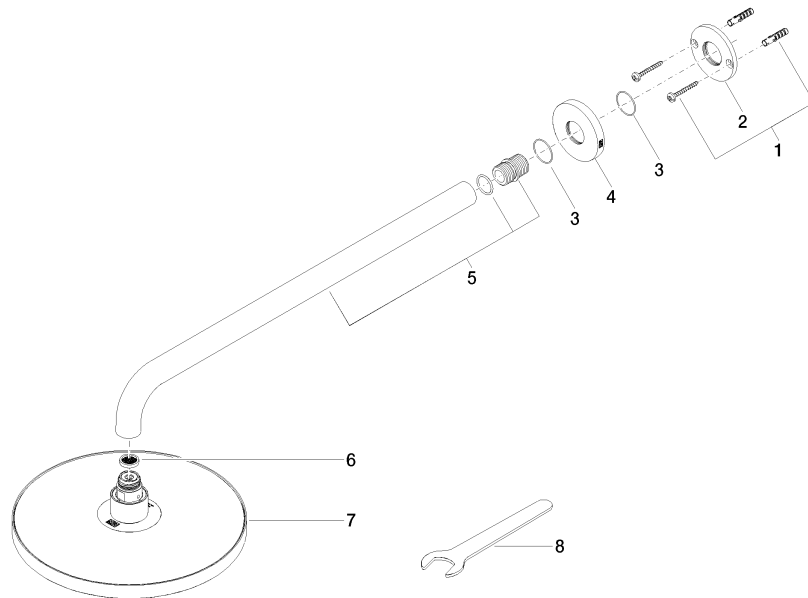

28 649 970

- sporgenza 450 mm
- Soffione a pioggia Ø 220 mm
- PURE RAIN, portata max 14 l/min (a 3 bar)
- Funzione a partire da: 7 l/min
- rosetta Ø 60 mm
- ingresso 1/2"
- con sistema anticalcare
- con funzione neutra

Prodotti complementari

- raccordo angolare ad incasso - 35 085 970 90**
- profondità d'incasso min. 90 mm
 - Profondità d'incasso max. 163 mm

28 649 970

mm [inches]

Diagramma di portata

Certificati

WRAS_2212012.

DVGW_DW-
6517DN0118.

LGA_38655.

28 649 970

Elenco delle parti di ricambio

N.	Codice articolo	Denominazione	Quantità necessaria	Tempo di produzione
1	04 30 31 032 00 90	set di fissaggio	1	2
2	09 17 20 120 90	sostegno	1	2
3	09 14 10 150 90	guarnizione	2	2
4	09 27 97 015-27	rosetta	1	60
5	90 11 03 070 00-27	tubo	1	30
6	09 23 01 075 90	inserto	1	2
7	04 12 05 092 00-27	doccia	1	60
8	90 30 09 069 00 90	chiave	1	2